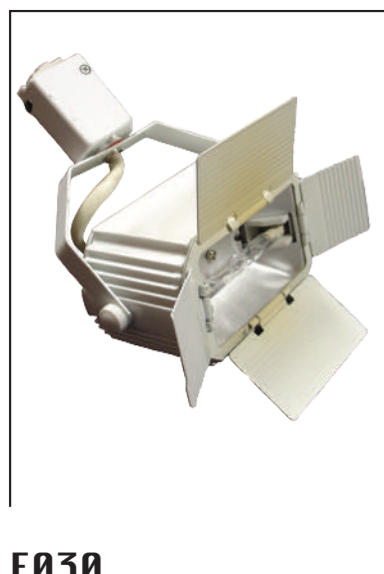

ФУРНИТУРА и ОБОРУДОВАНИЕ

ФУРНИТУРА и ОБОРУДОВАНИЕ

M063 стул

M066 стул

M056 стол

Кофе-машина

Холодильник 600x600x1500

Холодильник 600x600x800

ФУРНИТУРА и ОБОРУДОВАНИЕ

ФУРНИТУРА и ОБОРУДОВАНИЕ

M004 витрина

C002 стеллаж (дерево)

M021 шкаф
металлический

E018 минитрековый

E014-A трековый

E014 плоскоповоротный
TERRA

M028 постеры

M071 диван

M070 кресло

ФУРНИТУРА и ОБОРУДОВАНИЕ

E032 150 Вт

E026 белый, 150 Вт хром, 70 Вт

E028 300 Вт

E012 поворотный

E011 75 Вт

E030

E031 150 Вт

E023 300-500 Вт

E029 70 Вт

E029 черный белый

ФУРНИТУРА и ОБОРУДОВАНИЕ

ФУРНИТУРА и ОБОРУДОВАНИЕ