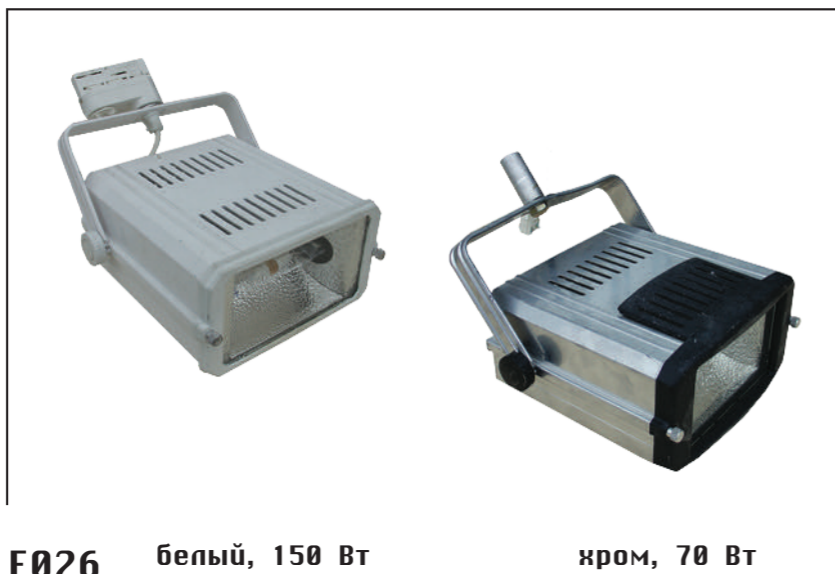

M028 постеры

M071 диван

M070 кресло

ФУРНИТУРА и ОБОРУДОВАНИЕ

E032 150 Вт

E026 белый, 150 Вт хром, 70 Вт

E028 300 Вт

E012 поворотный

E011 75 Вт

E030

E031 150 Вт

E023 300-500 Вт

E029 70 Вт

E029 черный белый

ФУРНИТУРА и ОБОРУДОВАНИЕ

ФУРНИТУРА и ОБОРУДОВАНИЕ